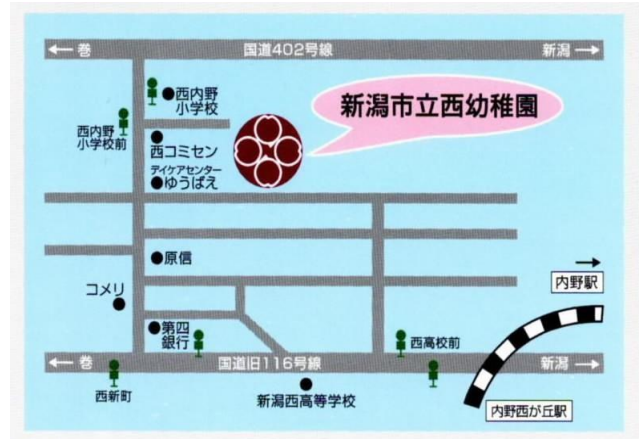

令和6年度

にいがたしりつにしょうちえん
新潟市立西幼稚園

つぼみの会(未就園児)ご案内

西幼稚園では、毎週木曜日、未就園のお子さんが遊べる「つぼみの会」を行います。お子さんと一緒に遊びながら、親同士の情報交換や友達づくりなど、親子で楽しく過ごすことができます。西幼稚園で、遊具で遊んだり、園児と触れ合ったりして過ごします。

「お子さんを遊ばせる場がない」「西幼稚園のことが知りたい」「誰かとおしゃべりがしたい」「子育てに悩んでいる」など、どんな方でもお気軽にご利用ください。

☆対象児 **0～3歳(未就園児)**

☆場 所 **新潟市立西幼稚園
園舎脇に駐車場 あります**

☆実施日 **毎週木曜日(5月～2月)
9時30分～10時30分**

※ 園の都合により、実施できない日もあります。

<7月までの予定>

5月	9日(木)	23日(木)	30日(木)	
6月	6日(木)	13日(木)	20日(木)	27日(木)
7月	4日(木)	11日(木)		

※ 9月以降は、後日、ご案内いたします。